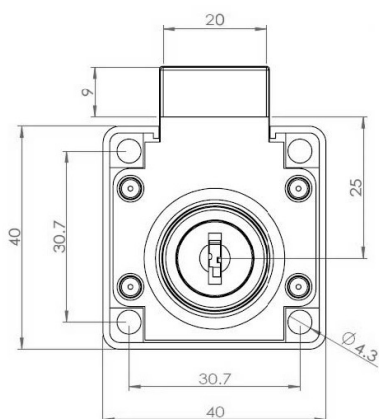

## Description:

Rim Lock 850,  $\varnothing 19 \times 22 \text{mm}$ , Drawer, NPL, CK SISO, KA H06

## Item number:

14.01.040-9

Units	Box	Carton	HS Code	Barcode
Pcs.	12	192	8301300000	
				5704866032049