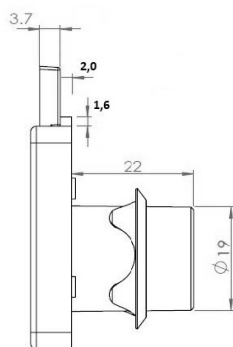

## Description:

Rim Lock 850,  $\varnothing 19 \times 22 \text{mm}$ , Drawer, NPL, CK SISO, KA H06

## Item number:

14.01.040-9

Units	Box	Carton	HS Code	Barcode
Pcs.	12	192	8301300000	
				5704866032049